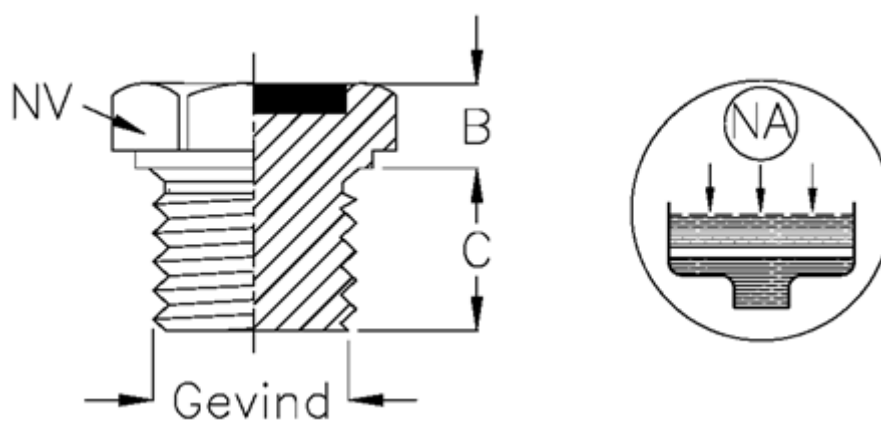

Varenummer: 21321415A
Beskrivelse: Påfyldningsprop
Type 32B M22x1,5 ET.A (påfyldning rød)

Mål

B = 7
C = 11
Gevind = M22x1,5
NV = 27